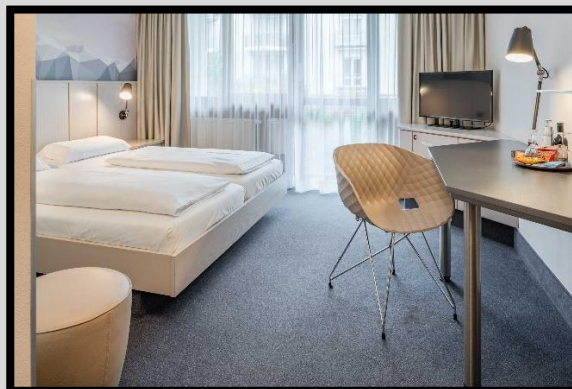

Unsere Hotelzimmer

schiller's
HOTEL

schiller's
RESTAURANT

Preise ab 2024 – nur bei Direktbuchung -außerhalb von Eventzeiten

Businesszimmer

Größere Zimmer mit Doppelbetten, 2 x 90x200 cm, teilweise mit Betten in Überlänge 210 cm.

Zum Teil auch mit Queen Size-Bett (160x200/210 cm) und Balkon ausgestattet.

Hochwertige Schreinermöbel und helle Bäder mit Dusche oder Bad/WC.

Zimmergröße ca. 18-26 qm inkl. Bad.

Preise pro Zimmer und Nacht inkl. Business/Service-Paket*:

Einzelbelegung:	MO – FR	ab	115,00 €
	FR – MO	ab	105,00 €

Doppelbelegung:	MO – FR	ab	140,00 €
	FR – MO	ab	130,00 €

*Im Business/Service-Paket ist das Frühstück, WLAN und Parken inbegriffen

Ihre Investition / unsere Mehrwert-Preise